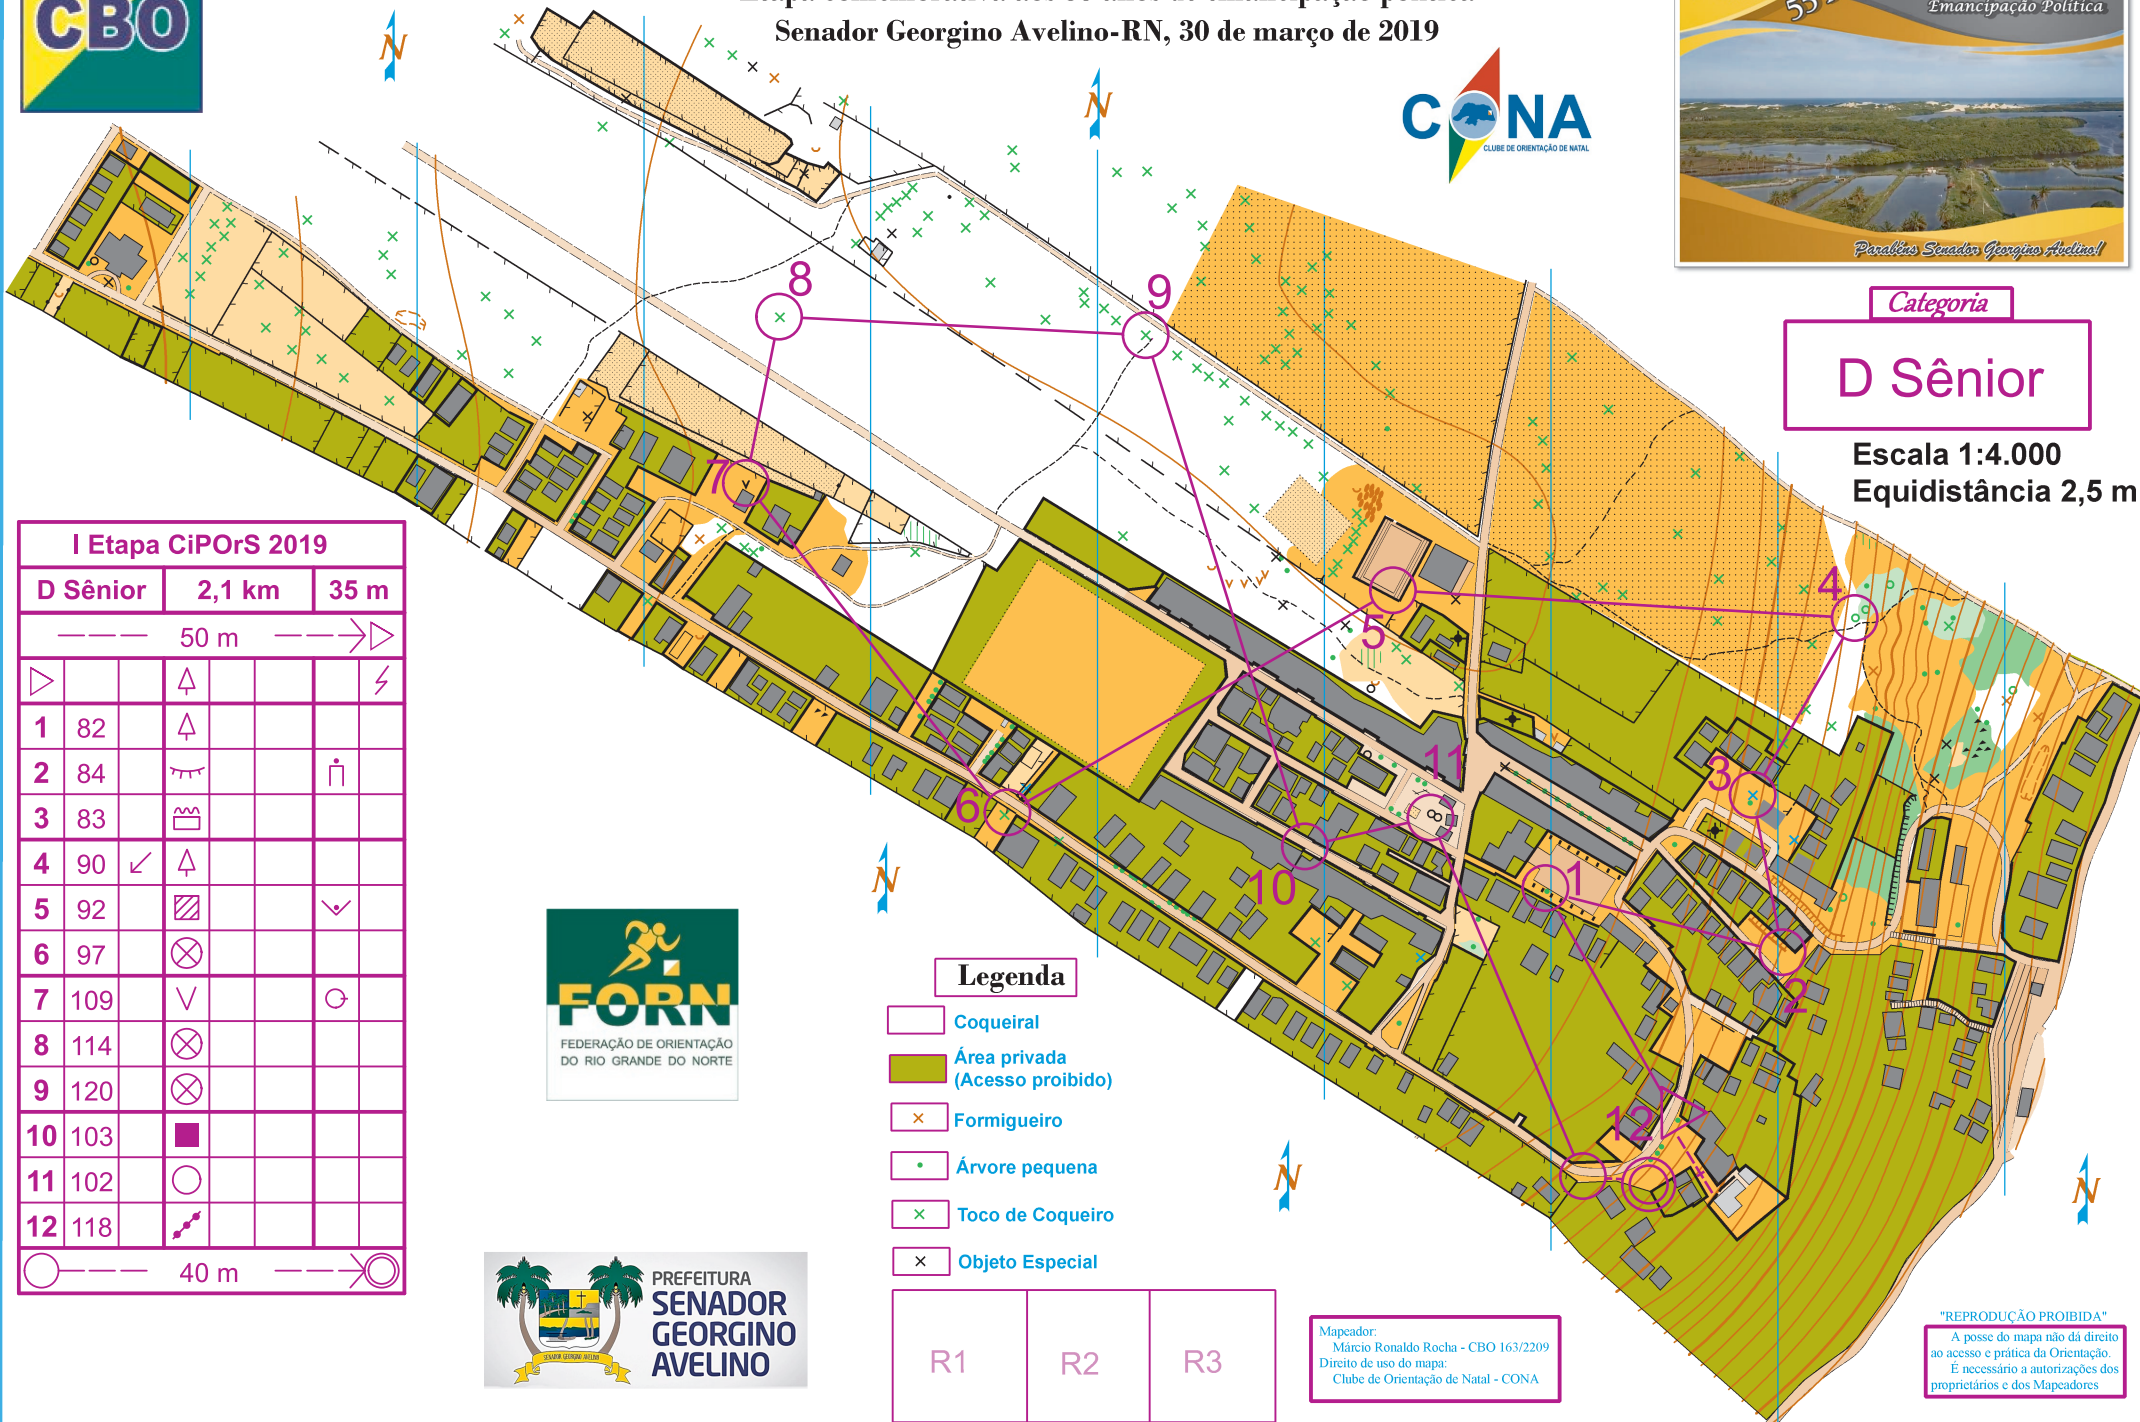

I Etapa do II Circuito Potiguar de Orientação Sprint

Etapa comemorativa aos 55 anos de emancipação política

Senador Georgino Avelino-RN, 30 de março de 2019

Categoria

D Sênior

Escala 1:4.000
Equidistância 2,5 m

I Etapa CiPORS 2019

D Sênior 2,1 km 35 m

50 m

▷		△		⚡
1	82	△		
2	84	☷		⦿
3	83	☷		
4	90	△		
5	92	☷		∨
6	97	⊗		
7	109	∨		⦿
8	114	⊗		
9	120	⊗		
10	103	■		
11	102	○		
12	118	↗		

40 m

Legenda

- Coqueiral
- Área privada (Acesso proibido)
- x Formigueiro
- Árvore pequena
- x Toco de Coqueiro
- x Objeto Especial

R1

R2

R3

Mapeador:
Márcio Ronaldo Rocha - CBO 163/2209
Direito de uso do mapa:
Clube de Orientação de Natal - CONA

"REPRODUÇÃO PROIBIDA"